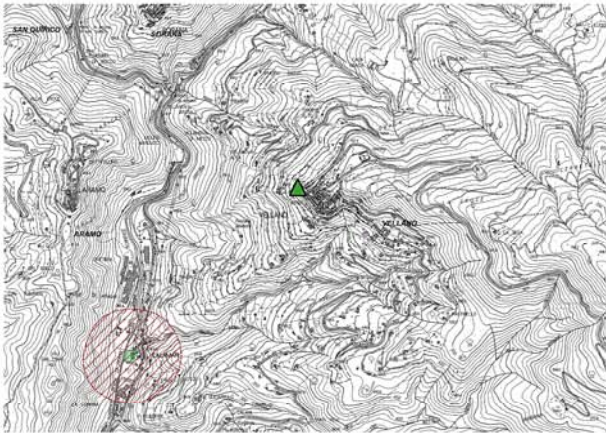

# PIANO ANTENNE 2023

GESTORE VODAFONE

Vellano

Collodi

Pescia

confine comunale

tipi di impianto

esistente

in costruzione

progetto

aree compatibili

aree sensibili

SANITARIO

SCUOLA

buffer 200m aree sensibili

scala 1:5000