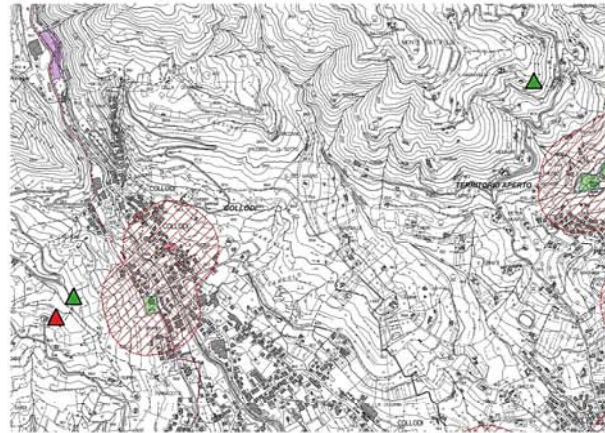

# PIANO ANTENNE 2023

GESTORE VODAFONE

Vellano

Collodi

Pescia

confine comunale

tipi di impianto

esistente

in costruzione

progetto

aree compatibili

aree sensibili

SANITARIO

SCUOLA

buffer 200m aree sensibili

scala 1:5000