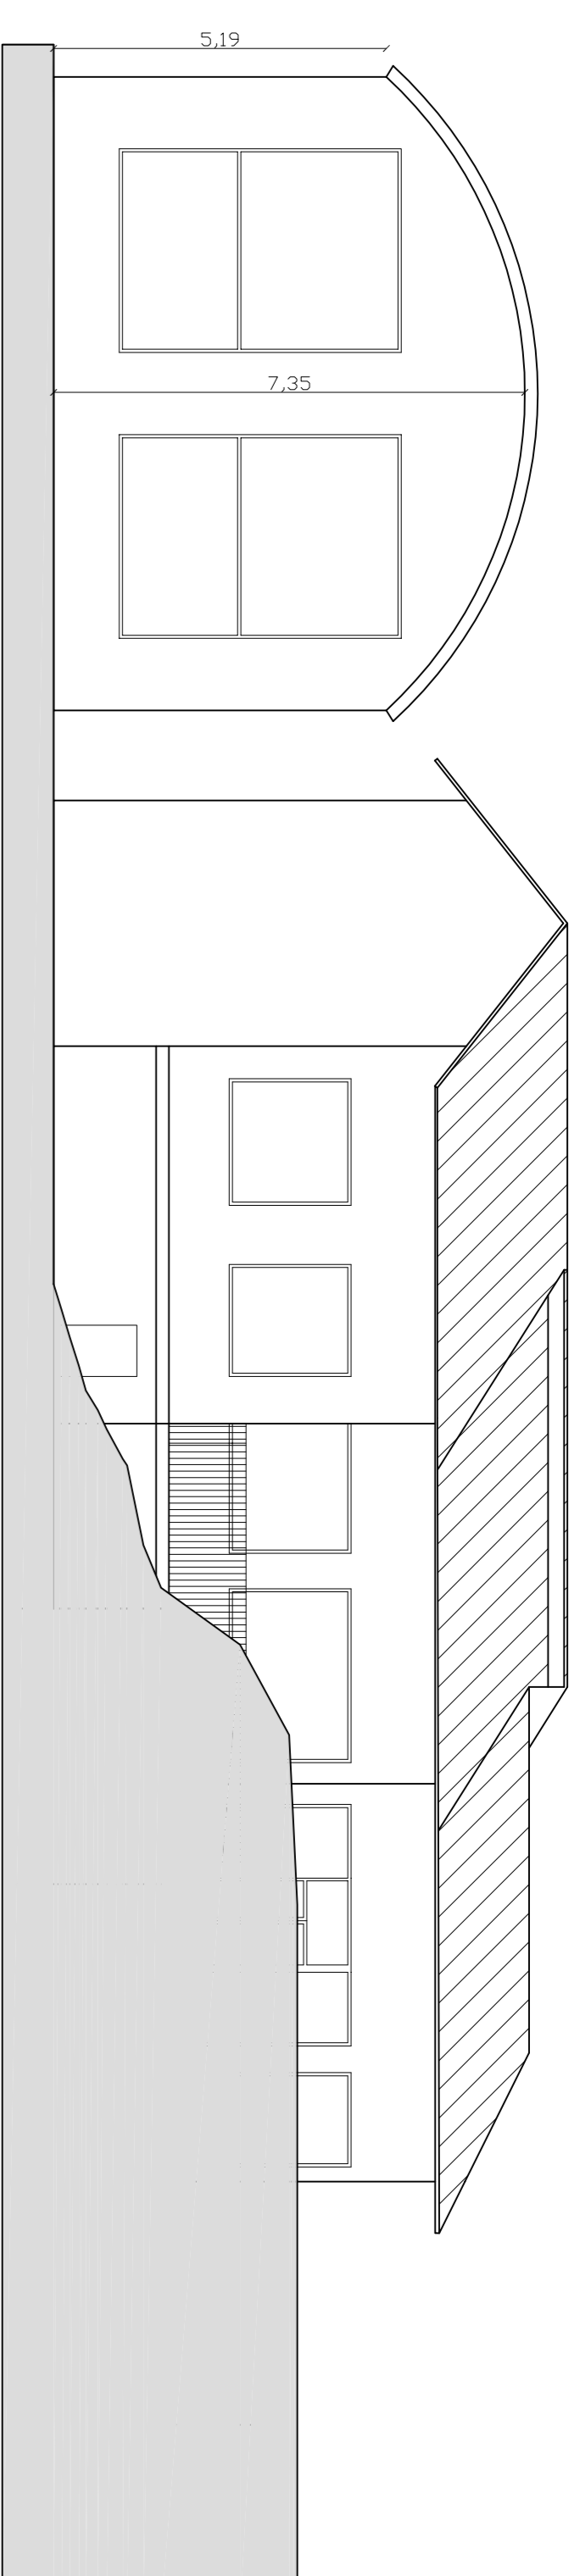

COMUNE DI PESCIA

A.O. URBANISTICA E PROGETTI TERRITORIALI

PROGETTO ESECUTIVO SCUOLA MATERNA SITO IN  
LOCALITA' GALAMARI, PESCIA

PROGETTO ARCHITETTONICO  
STATO ATTUALE  
PROSPETTI

SCALA 1:100

Tav.3

PROGETTAZIONE  
Dot. Arch. Anna Maria Maraviglia

DISEGNATORE  
Arch. Jr. Etica Cantatore

OTTOBRE 2015

PROSPETTO SUD

PROSPETTO NORD

PROSPETTO OVEST

PROSPETTO EST