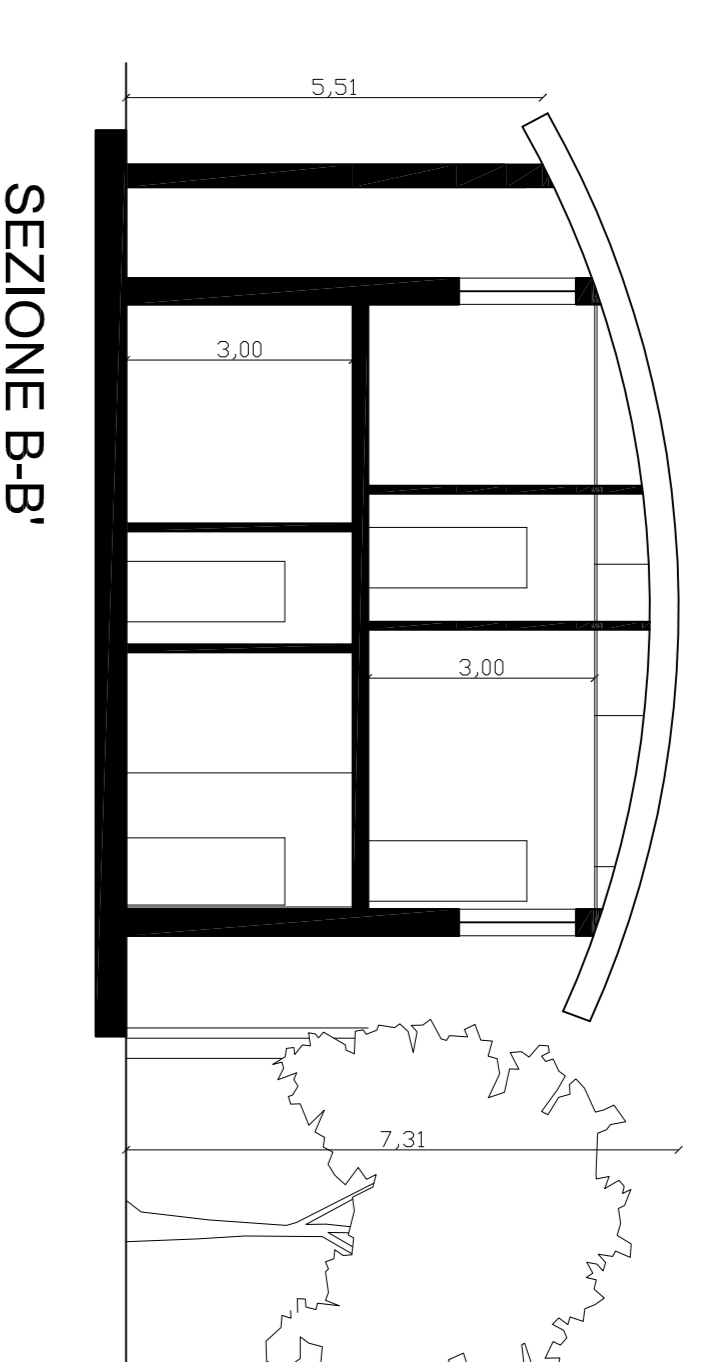

COMUNE DI PESCIA

A.O. URBANISTICA E PROGETTI TERRITORIALI

PROGETTO ESECUTIVO SCUOLA MATERNA SITO IN
LOCALITA' CALAMARI, PESCIA

PROGETTO ARCHITETTONICO
STATO DI PROGETTO
PROSPETTI E SEZIONI

SCALA 1: 100

Tav.7

PROGETTAZIONE
Dot. Arch. Anna Maria Maraviglia

DISEGNATORE
Arch. J' Erica Cantatore

OTTOBRE 2015

SEZIONE A-A'

SEZIONE B-B'

PROSPETTO OVEST

PROSPETTO NORD

PROSPETTO EST

PROSPETTO SUD