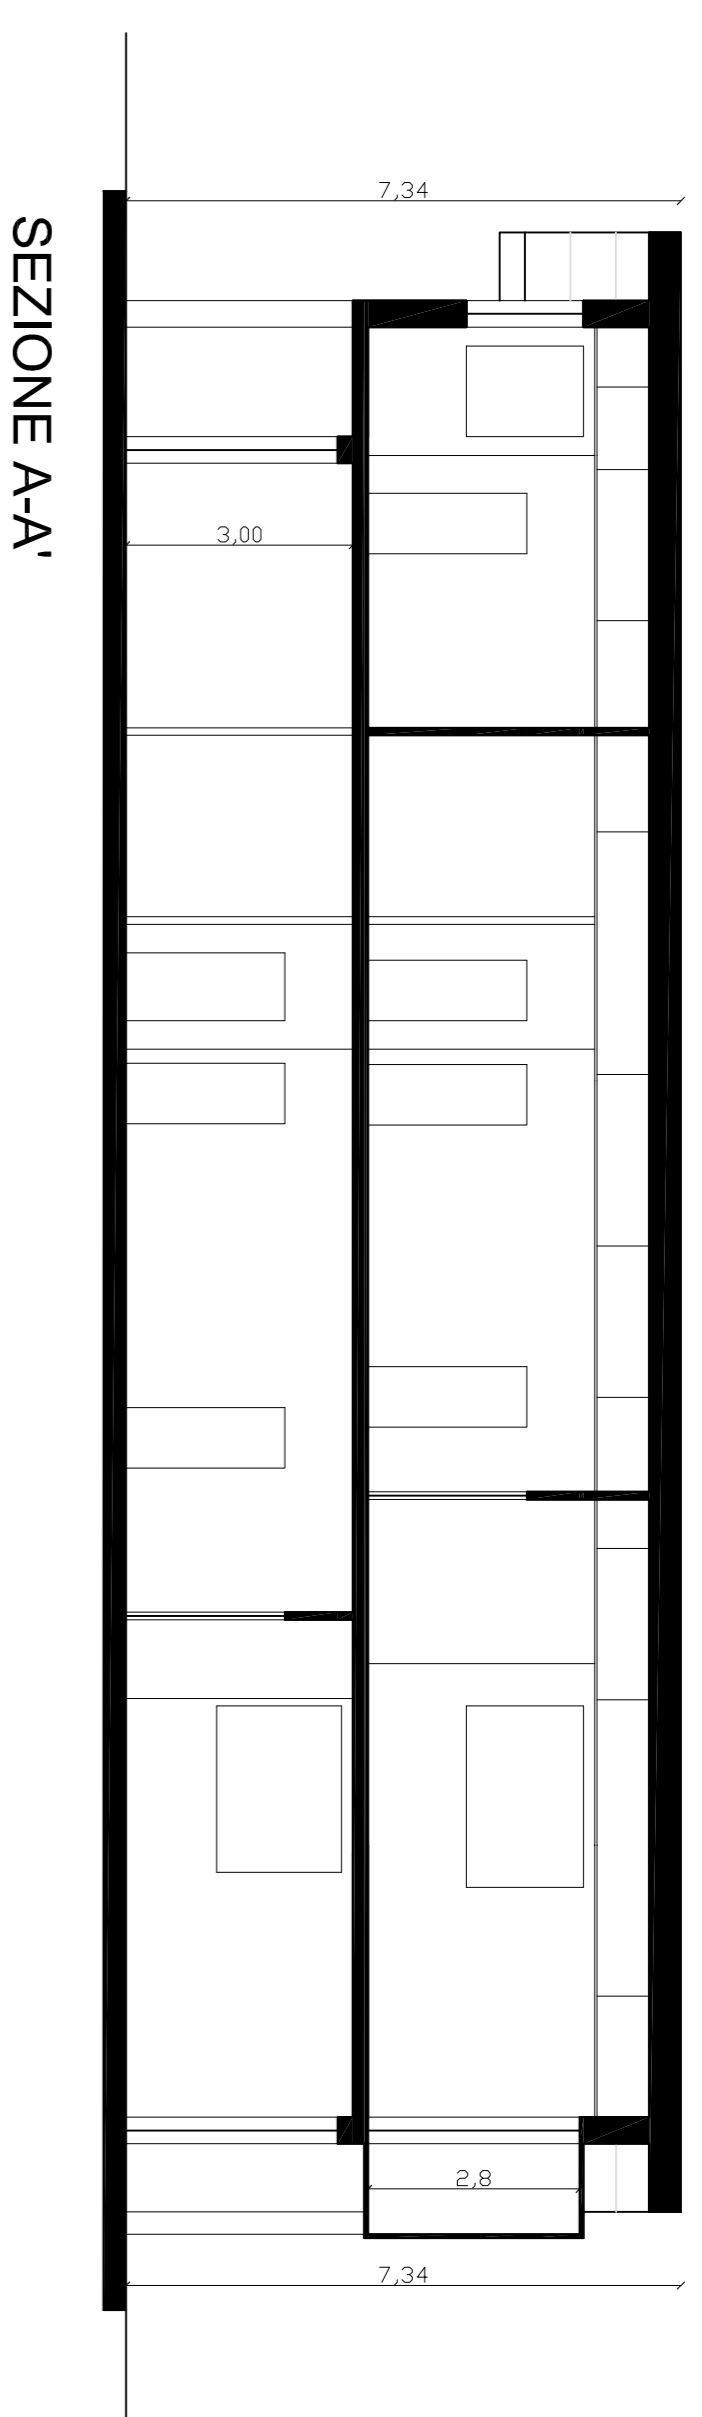

COMUNE DI PESCIA

A.O. URBANISTICA E PROGETTI TERRITORIALI

PROGETTO ESECUTIVO SCUOLA MATERNA SITO IN
LOCALITA' CALAMARI, PESCIA

PROGETTO ARCHITETTONICO
STATO DI PROGETTO
PROSPETTI E SEZIONI

SCALA 1: 100

Tav.7

PROGETTAZIONE
Dot. Arch. Anna Maria Maraviglia

DISEGNATORE
Arch. J' Erica Cantatore

OTTOBRE 2015

SEZIONE A-A'

SEZIONE B-B'

PROSPETTO OVEST

PROSPETTO NORD

PROSPETTO EST

PROSPETTO SUD